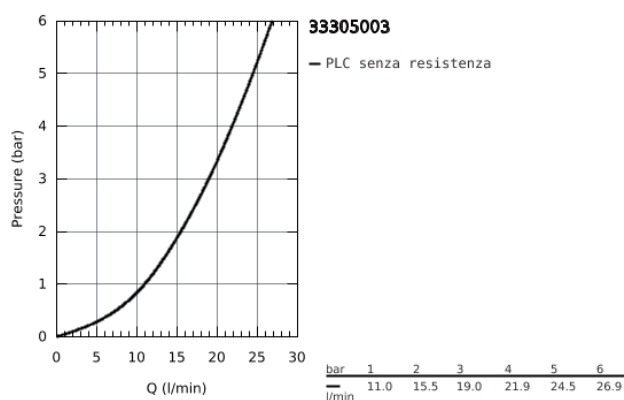

33 305 003 EUROSMART MISCELATORE MONOCOMANDO PER VASCA-DOCCIA

DESCRIZIONE PRODOTTO

- Colore: cromo
- installazione a parete
- leva in metallo
- cartuccia a dischi ceramici da 46 mm con tecnologia GROHE SilkMove
- sistema di installazione GROHE FastFixation
- corpo incasso
- dotato di serie di limitatore di portata regolabile
- deviatore automatico
- rosone metallico
- fissaggi nascosti
- disponibile limitatore di temperatura (da attivare) come accessorio cod. 46 308

- REFERENZA DEDICATA AL CANALE TRADIZIONALE.