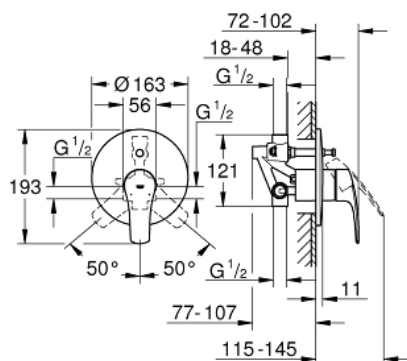

### DESCRIZIONE PRODOTTO

- Colore: cromo
- installazione a parete
- leva in metallo
- cartuccia a dischi ceramici da 46 mm con tecnologia GROHE SilkMove
- sistema di installazione GROHE FastFixation
- corpo incasso
- dotato di serie di limitatore di portata regolabile
- deviatore automatico
- rosone metallico
- fissaggi nascosti
- disponibile limitatore di temperatura (da attivare) come accessorio cod. 46 308