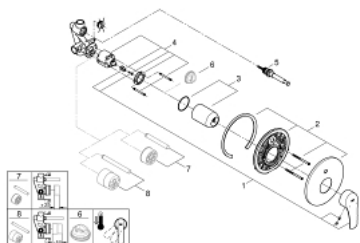

33 305 003 EUROSMART MISCELATORE MONOCOMANDO PER VASCA-DOCCIA

PARTI DI RICAMBIO , luglio 2019 – now

1. 1: leva (Ordine n. 48549000)
   - 2: Rosetta (Ordine n. 46905000)
   - 3: Cappuccio (Ordine n. 06874000)
   - 4: Cartuccia (Ordine n. 46048000)
   - 5: Deviatore (Ordine n. 46737000)
   - 6: Limitatore di temperatura (Ordine n. 46308000)*
   - 7: Prolunga (Ordine n. 46191000)*
   - 8: Prolunga (Ordine n. 46343000)*
2. Accessori speciali